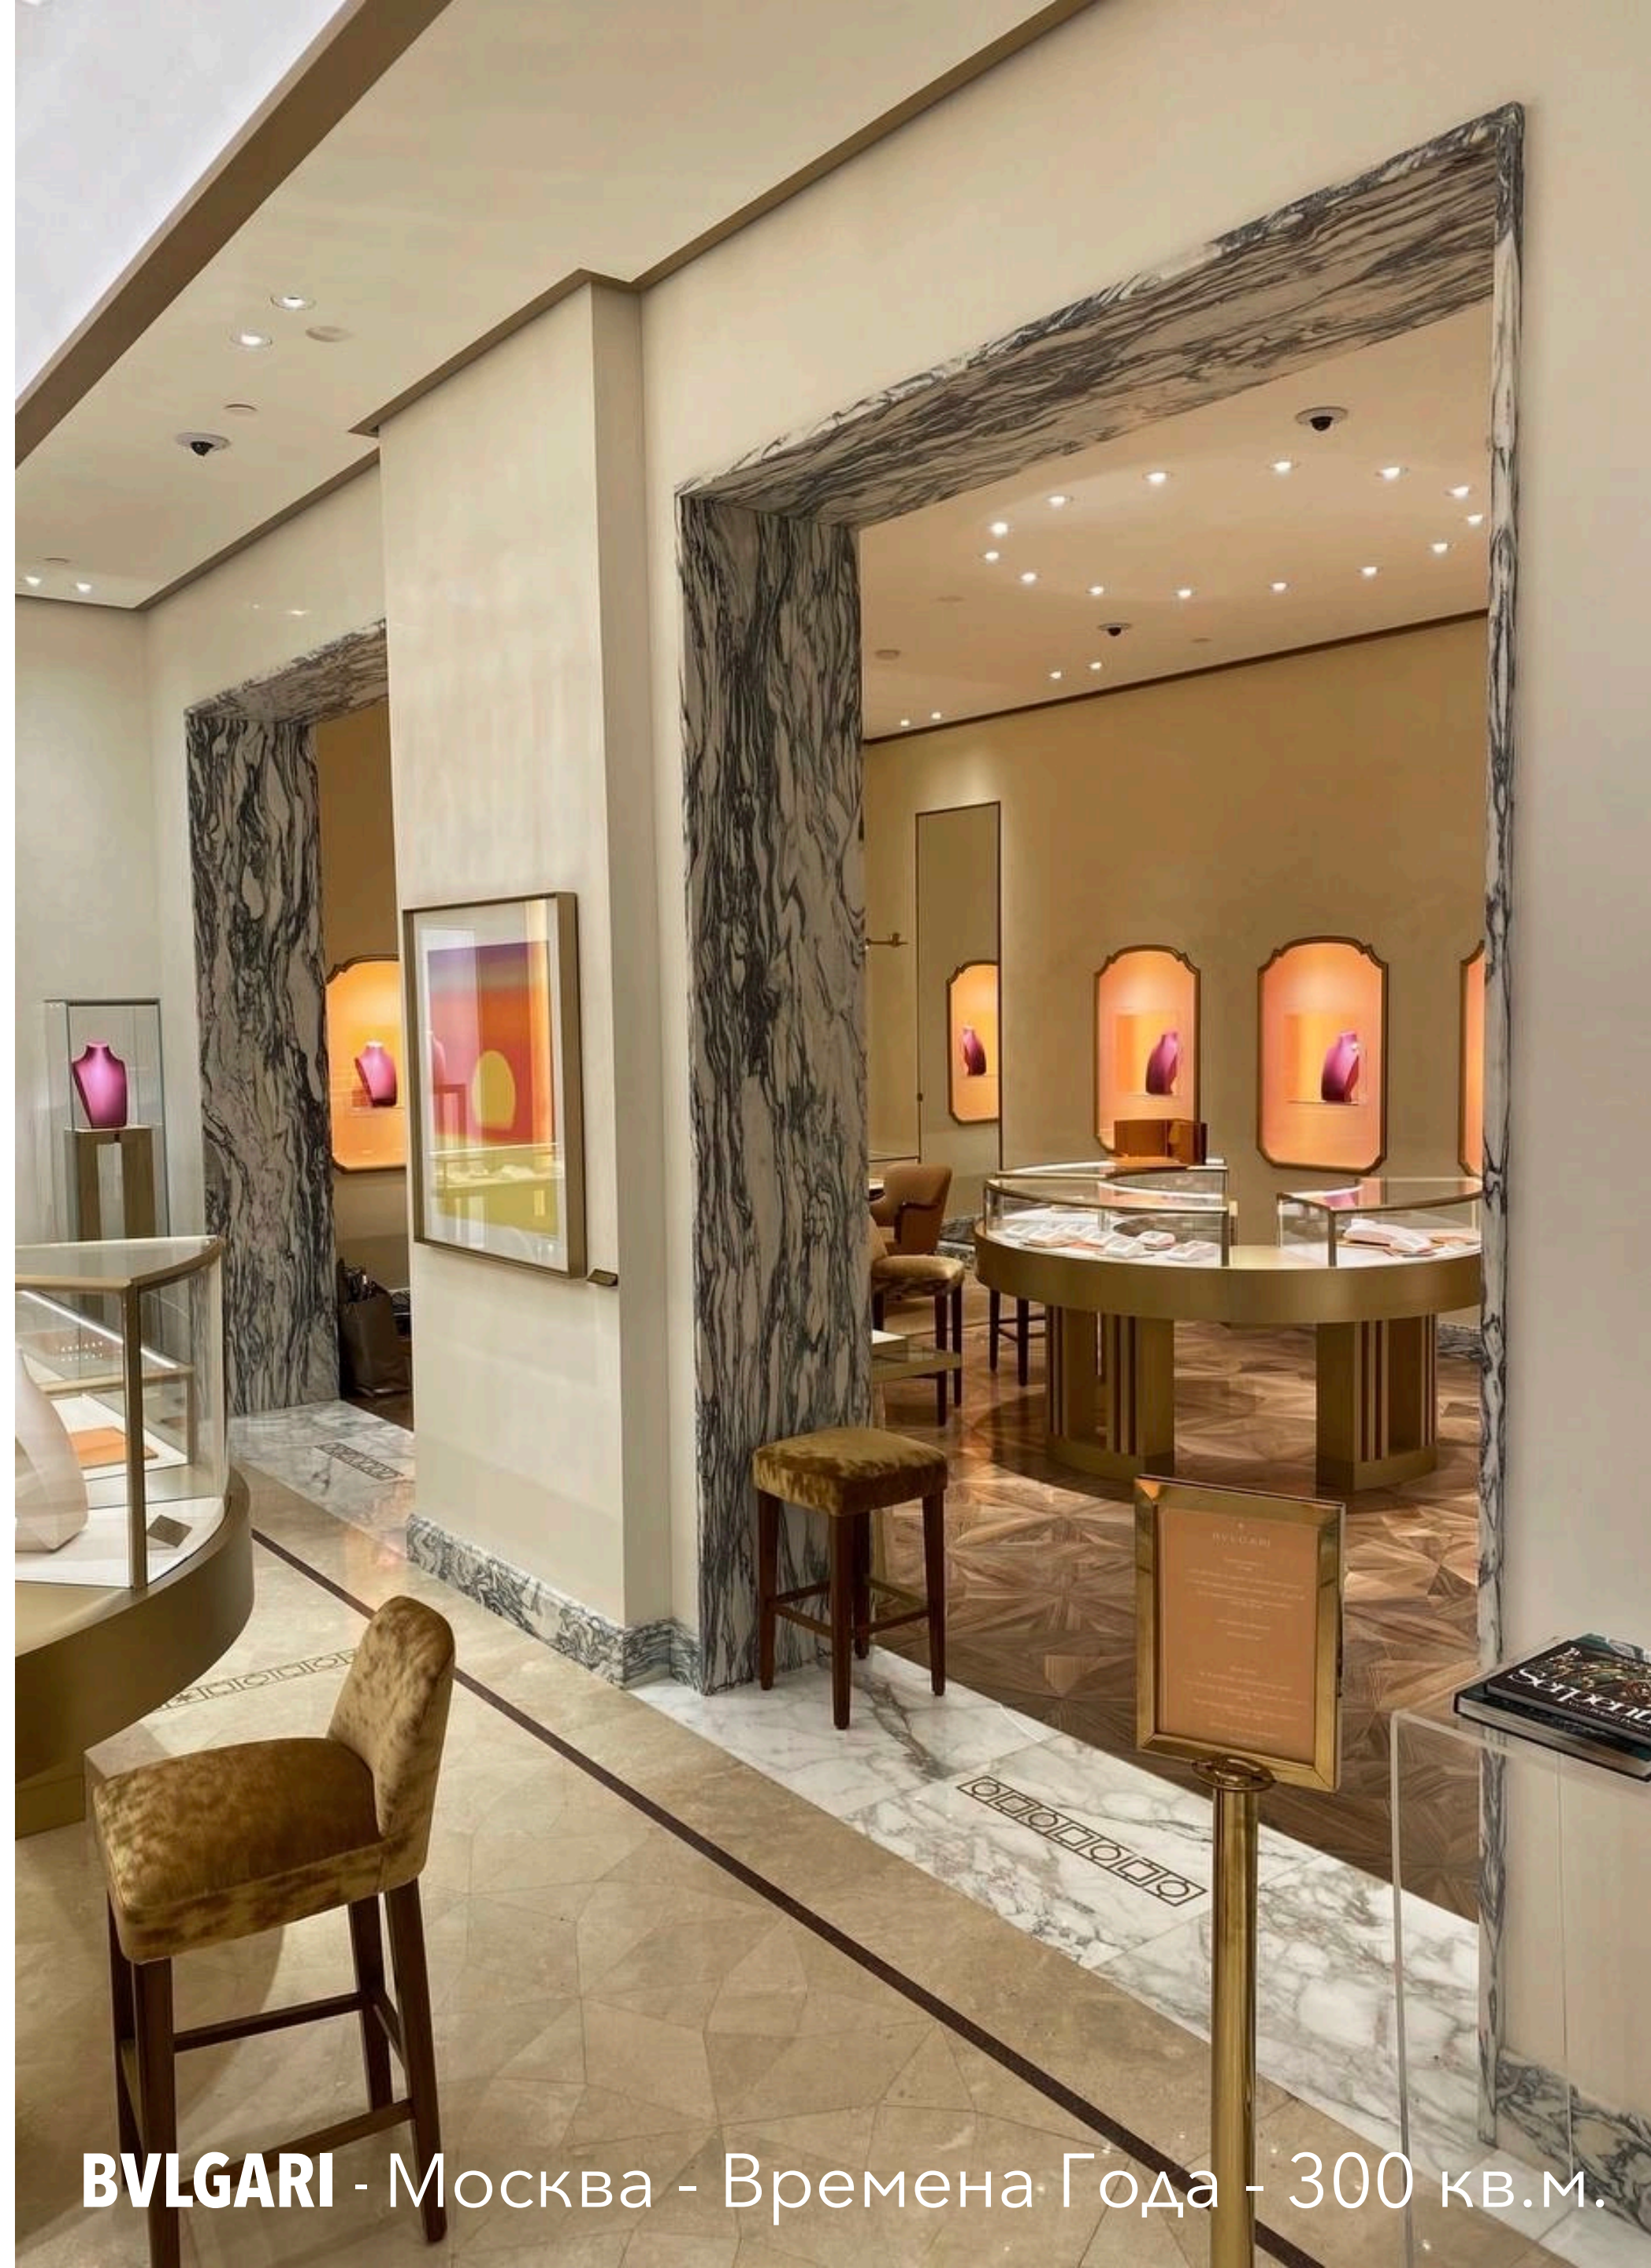

# Люксовые бутики

**BVLGARI**

Москва - Петровка - 320 кв.м.

**BRUNELLO CUCINELLI**

Москва - Петровка - флагман - 486 кв.м.

**FENDI - СПб**

Невский проспект - 90 кв.м.

**BVLGARI** - Москва - Времена Года - 300 кв.м.