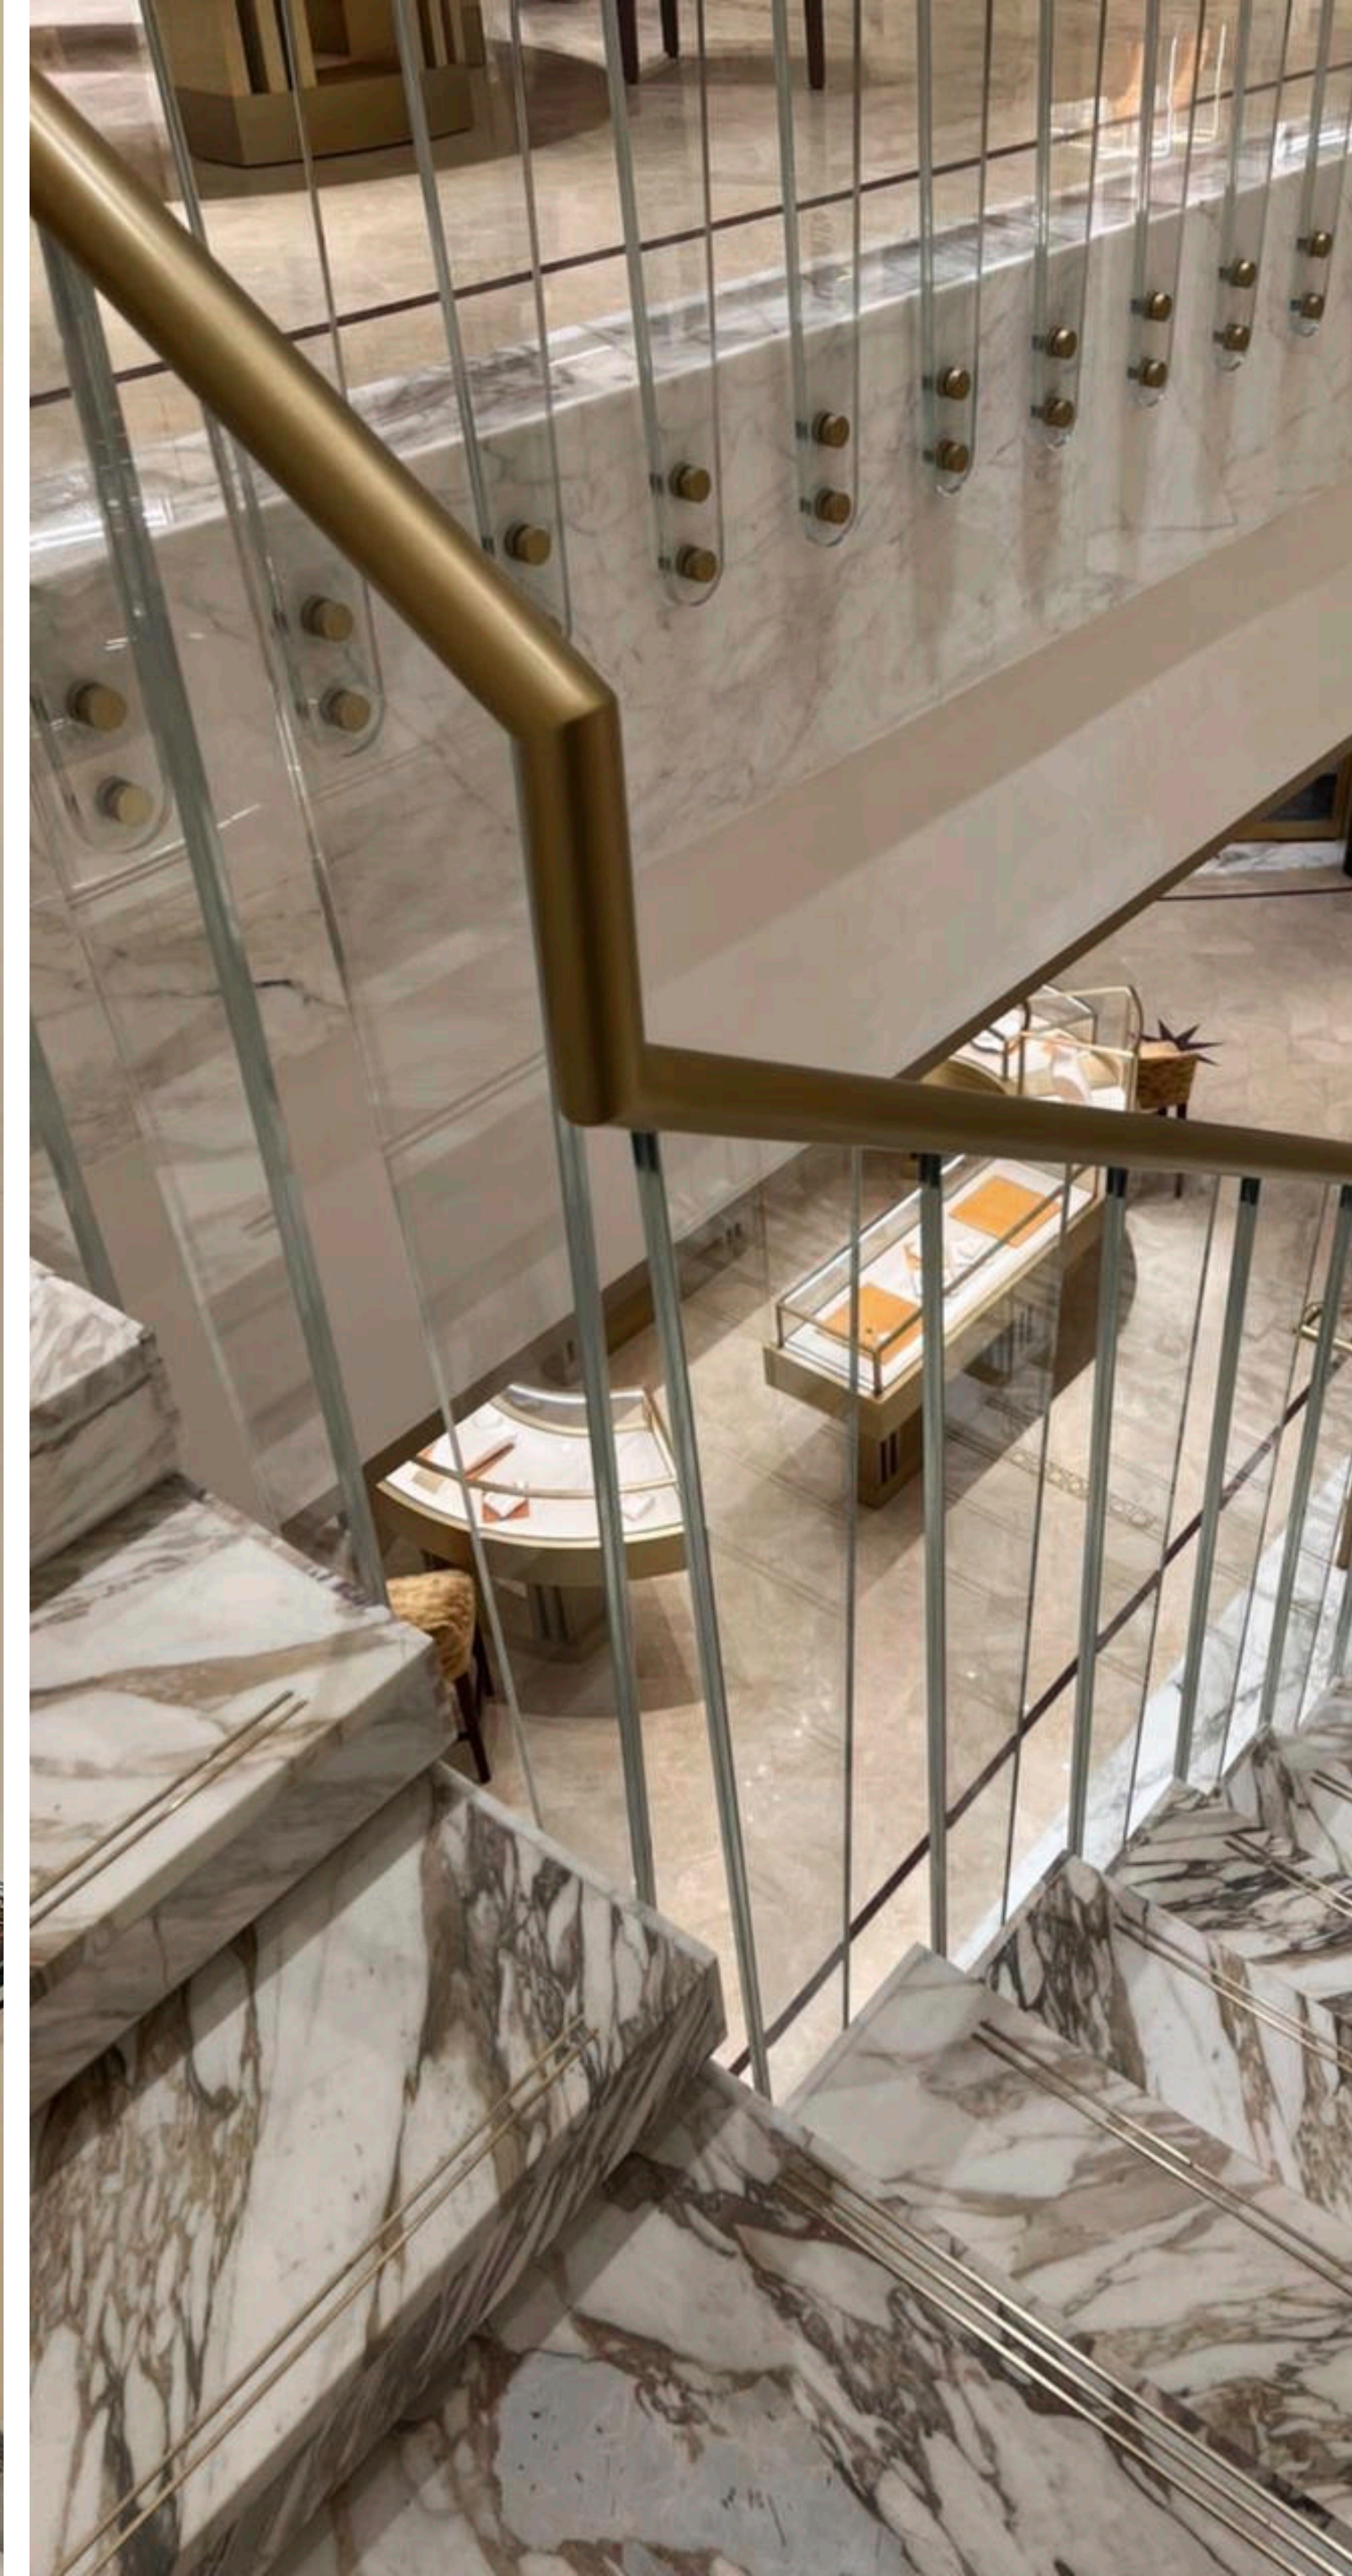

BVLGARI - Москва - Времена Года - 300 кв.м.